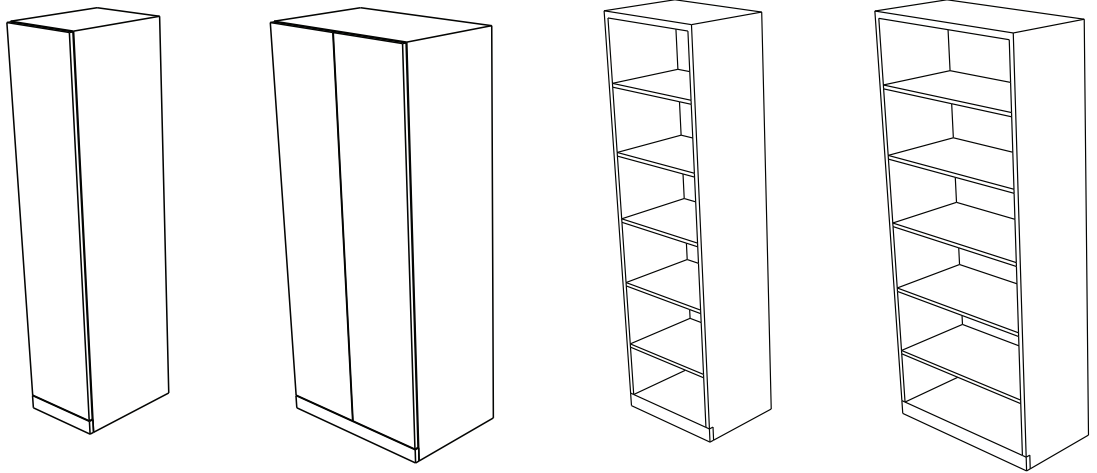

Desking

Full length Countertop Hutches

COLECRAFT

	MODEL #	DIMENSIONS	WOOD	LAMINATE
			STANDARD	BASIC
42" HIGH	AMH CTHC 181542	18"W X 15"D X 42"H	$2,799	$1,742
	AMH CTHC 182442	18"W X 24"D X 42"H	$2,939	$1,829
	AMH CTHC 361542	36"W X 15"D X 42"H	$4,478	$2,787
	AMH CTHC 362442	36"W X 24"D X 42"H	$4,702	$2,927
	AMH CTHCBS 361542	36"W X 15"D X 42"H	$4,024	$2,334
	AMH CTHCBS 362442	36"W X 24"D X 42"H	$4,248	$2,473

55" HIGH	AMH CTHC 181555	18"W X 15"D X 55"H	$3,079	$1,916
	AMH CTHCBS 181555	18"W X 15"D X 55"H	$2,852	$1,689
	AMH CTHC 182455	18"W X 24"D X 55"H	$3,232	$2,012
	AMH CTHC 361555	36"W X 15"D X 55"H	$4,926	$3,066
	AMH CTHC 362455	36"W X 24"D X 55"H	$5,172	$3,220

Desking

Wardrobe Storage

COLECRAFT

	MODEL #	DIMENSIONS	STANDARD	BASIC			
			71 " HIGH	AMH WDST 182471	18"W X 24"D X 71"H	$4,169	$3,127
	AMH WDST 362471	36"W X 24"D X 71"H	$6,671	$5,003			
	AMH WDSTBS 182471	18"W X 24"D X 71"H	$3,929	$2,886			
	AMH WDSTBS 362471	36"W X 24"D X 71"H	$6,190	$4,522			

84" HIGH	AMH WDST 182484	18"W X 24"D X 84"H	$4,586	$3,440
	AMH WDST 362484	36"W X 24"D X 84"H	$7,338	$5,503
	AMH WDSTBS 182484	18"W X 24"D X 84"H	$4,346	$3,199
	AMH WDSTBS 362484	36"W X 24"D X 84"H	$6,857	$5,022